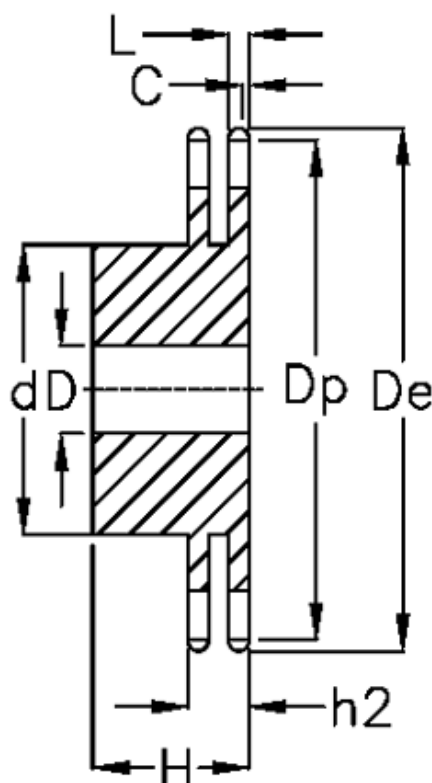

Varenummer: 616012009025  
Beskrivelse: Navhjul 20 B-2 Z=25 duplex  
forboret

## Mål

Antal tænder	= 25
C	= 3.5
d	= 140
D	= 25±0,5
De	= 268.5
Dp	= 253.33
For kædebetegnelse	= 20 B-2
For kæde størrelse	= 1 1/4" x 3/4"

H	= 80
h2	= 54.6
L	= 18.2